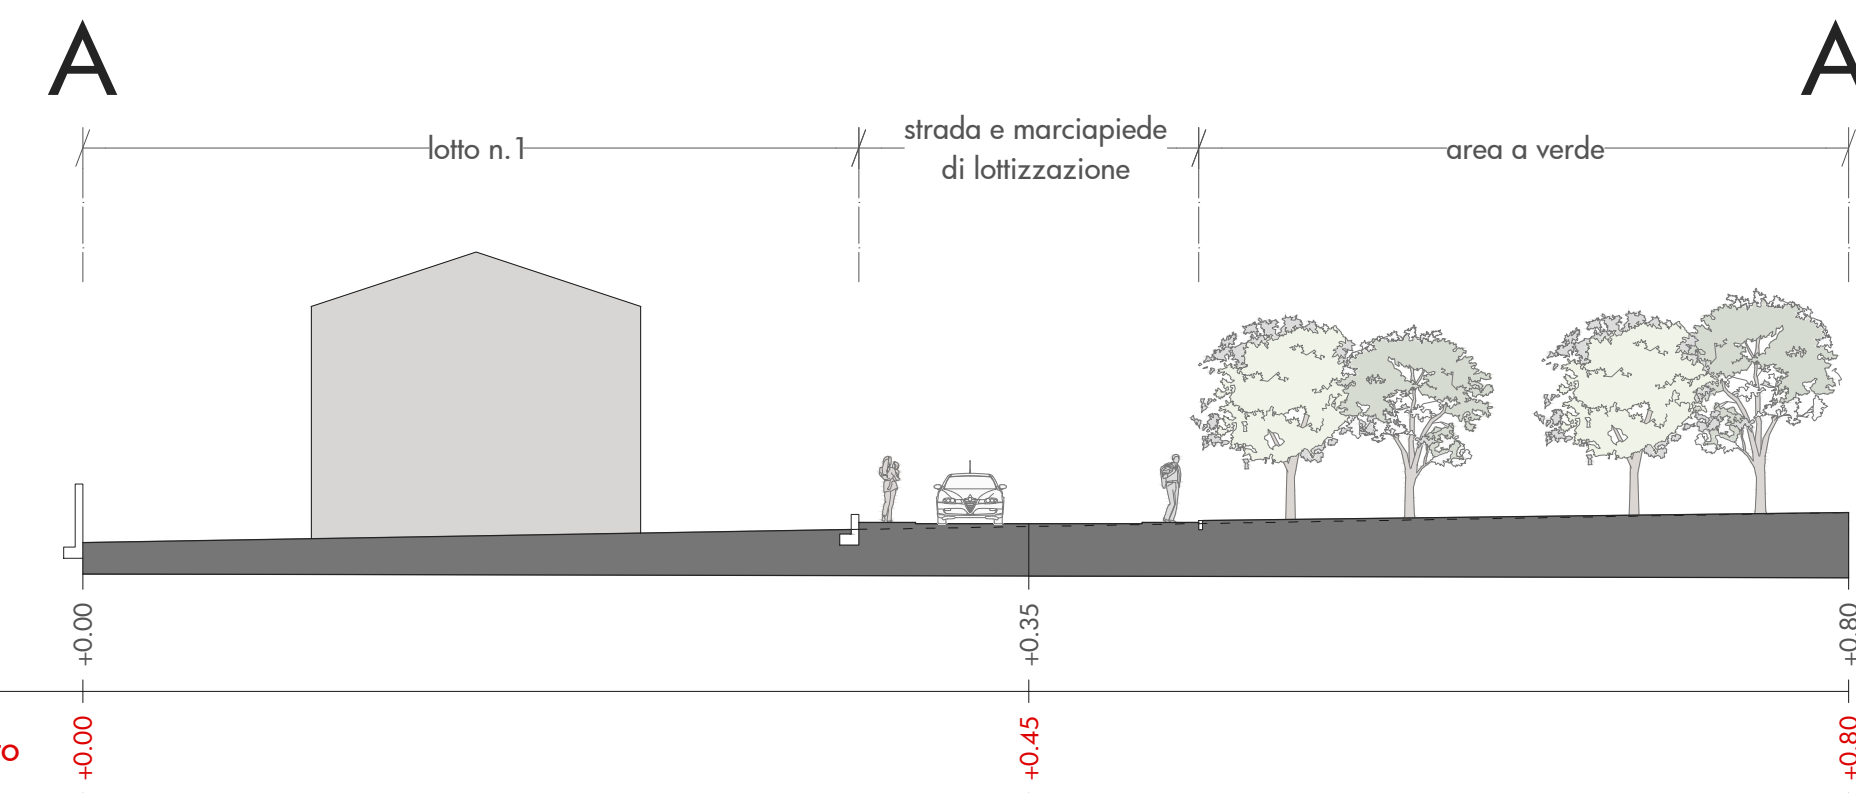

Piano di Lottizzazione
 "Maculan - Zoppello"
 sito nella frazione di Centrale

il progettista

integrazione n.1
 aggiornamento n.1

il collaboratore esterno

planimetria

scala 1:500

sezione A-A'

scala 1:200

sezione B-B'

scala 1:200

sezione C-C'

scala 1:200