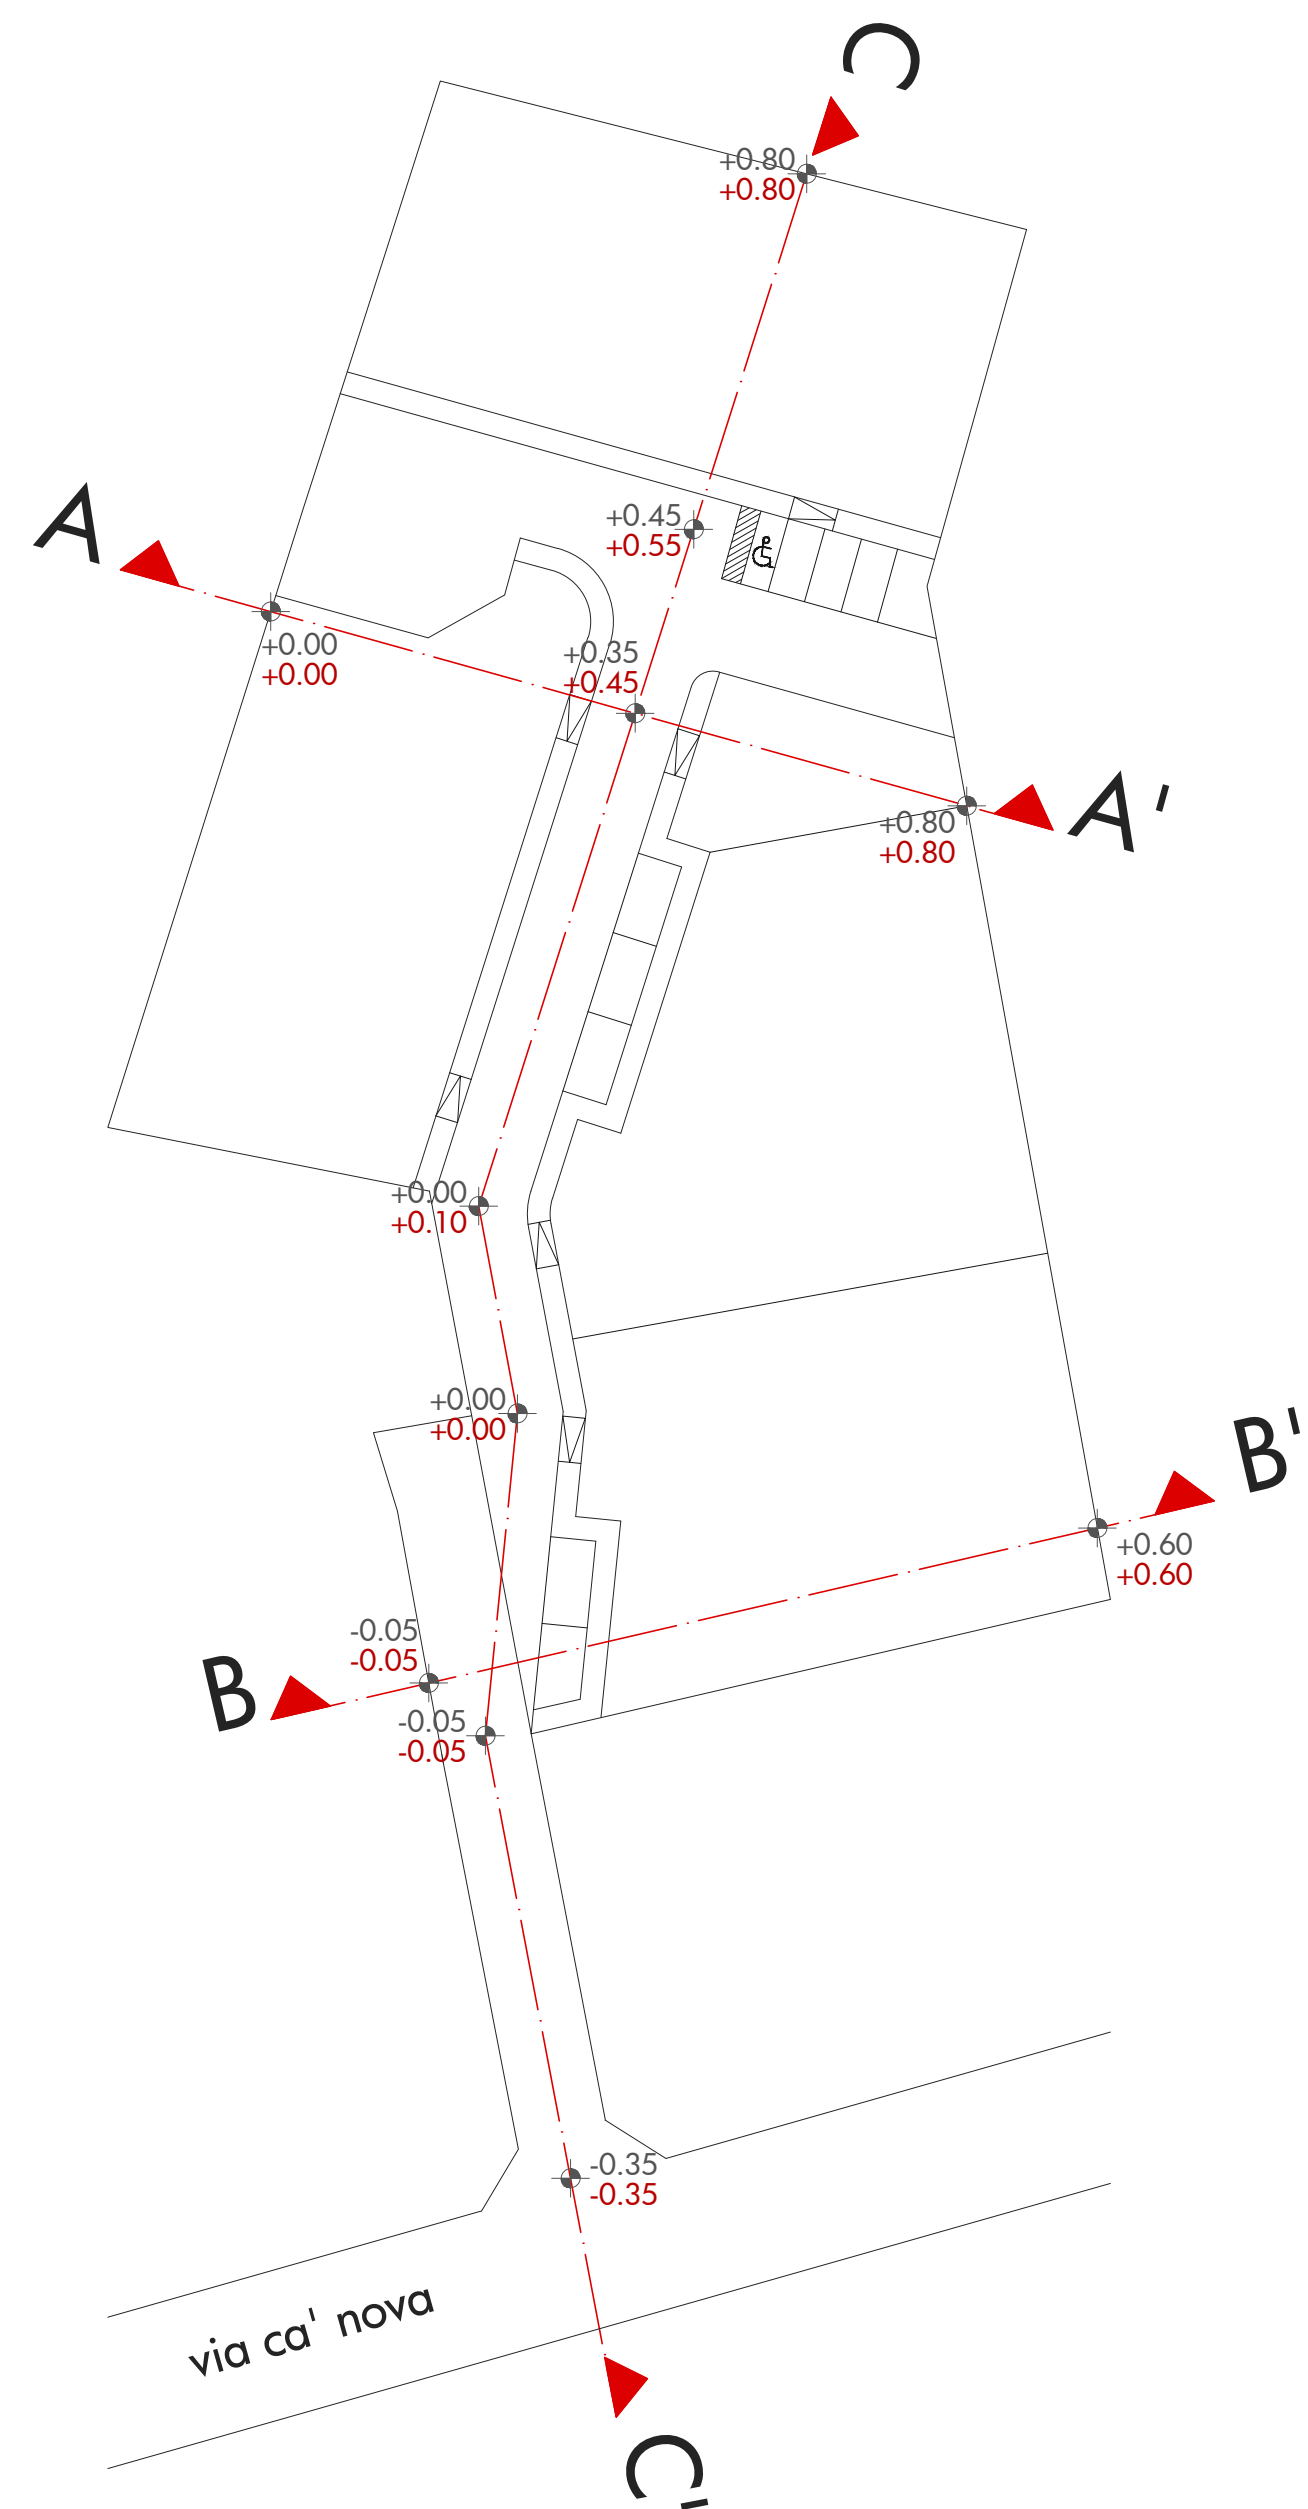

Piano di Lottizzazione
 "Maculan - Zoppello"
 sito nella frazione di Centrale

il progettista

integrazione n.1
 aggiornamento n.1

il collaboratore esterno

planimetria

scala 1:500

sezione A-A'

scala 1:200

sezione B-B'

scala 1:200

sezione C-C'

scala 1:200