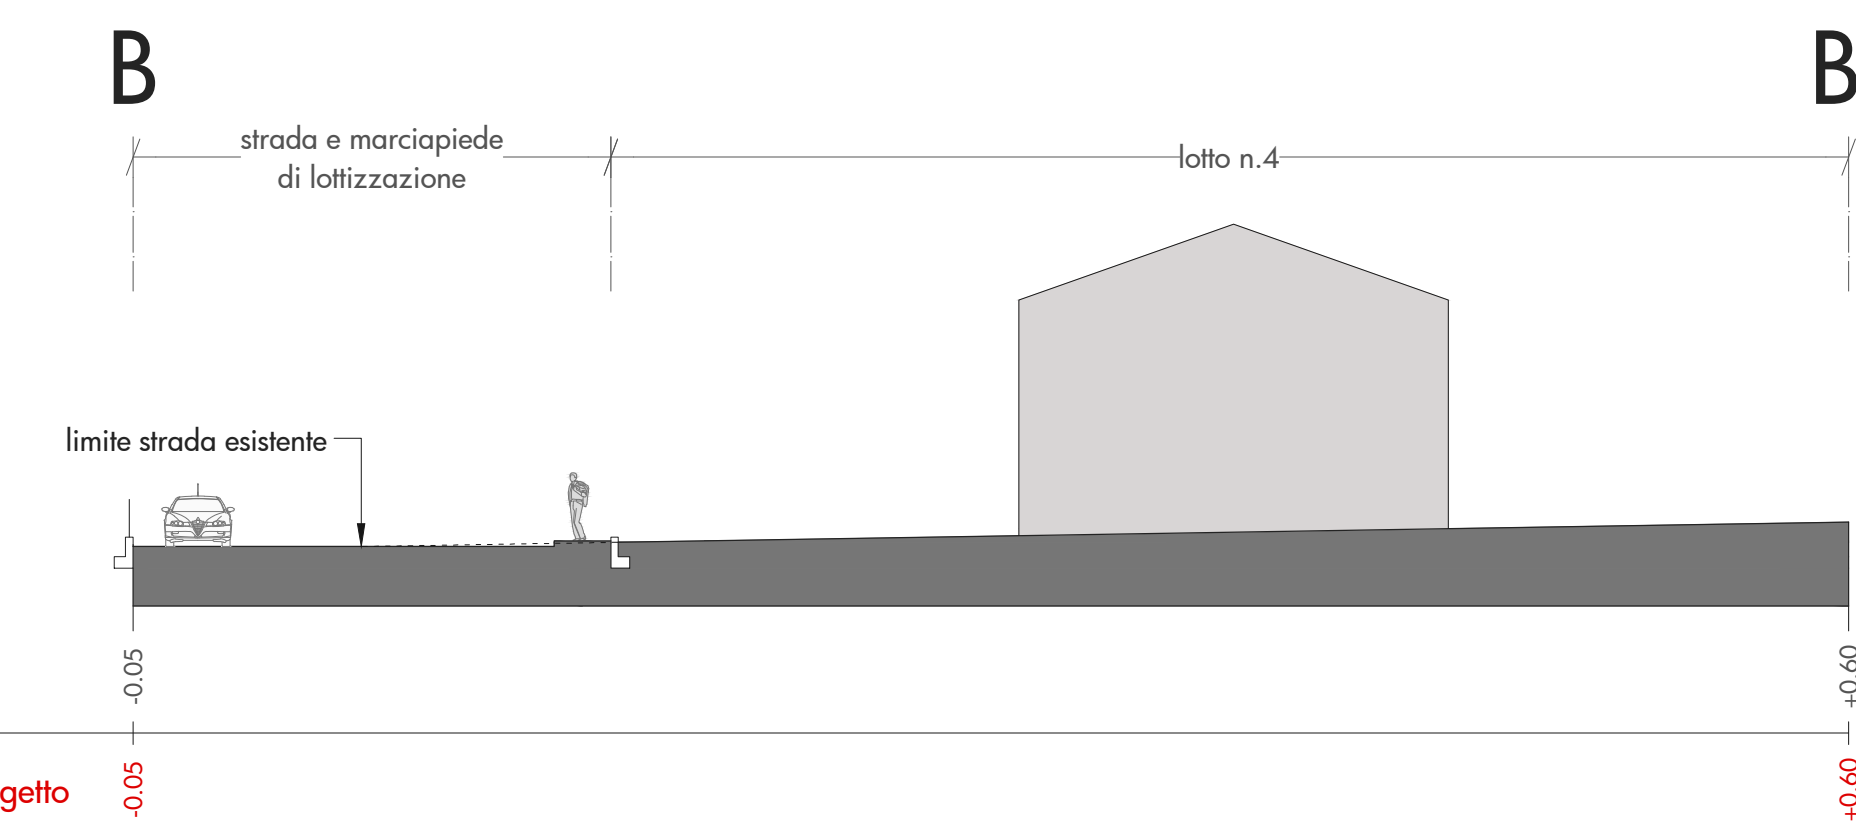

Piano di Lottizzazione
 "Maculan - Zoppello"
 sito nella frazione di Centrale

il progettista

integrazione n.1
 aggiornamento n.1

il collaboratore esterno

planimetria

scala 1:500

sezione A-A'

scala 1:200

sezione B-B'

scala 1:200

sezione C-C'

scala 1:200