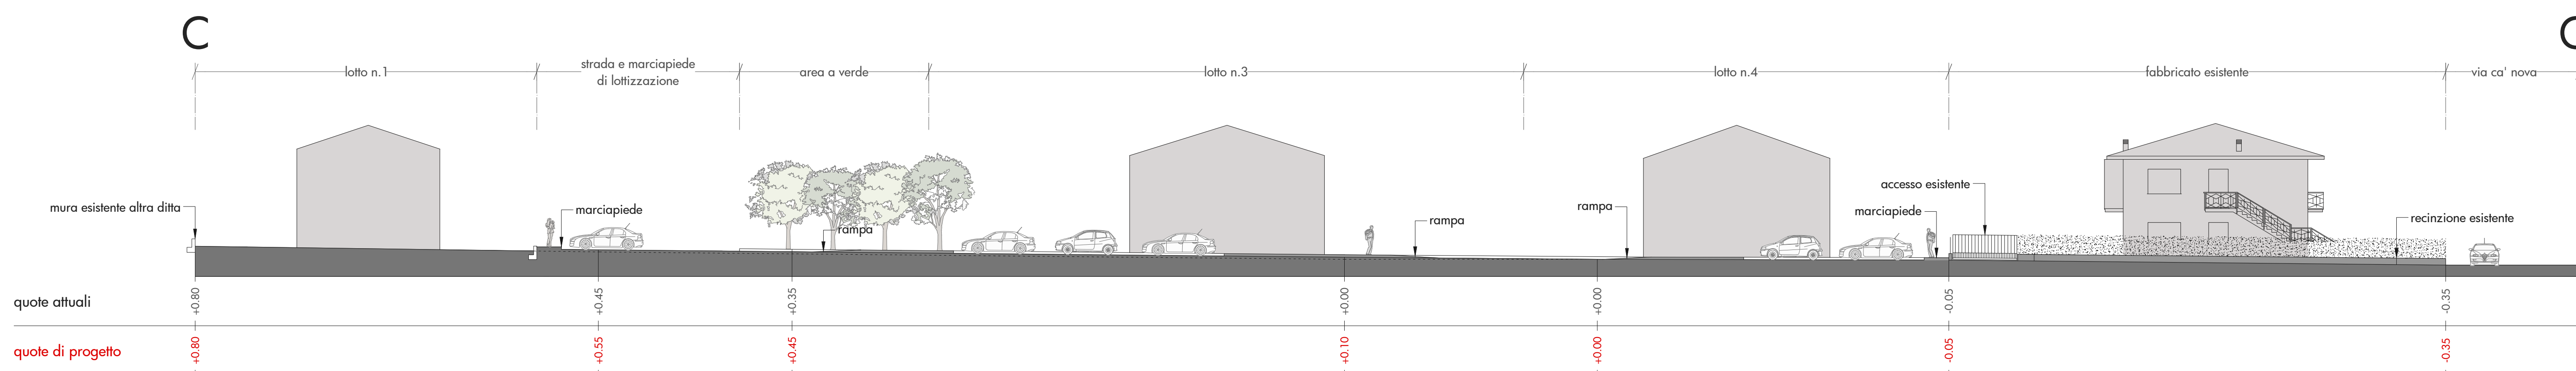

Piano di Lottizzazione
 "Maculan - Zoppello"
 sito nella frazione di Centrale

il progettista

integrazione n.1
 aggiornamento n.1

il collaboratore esterno

planimetria

scala 1:500

sezione A-A'

scala 1:200

sezione B-B'

scala 1:200

sezione C-C'

scala 1:200