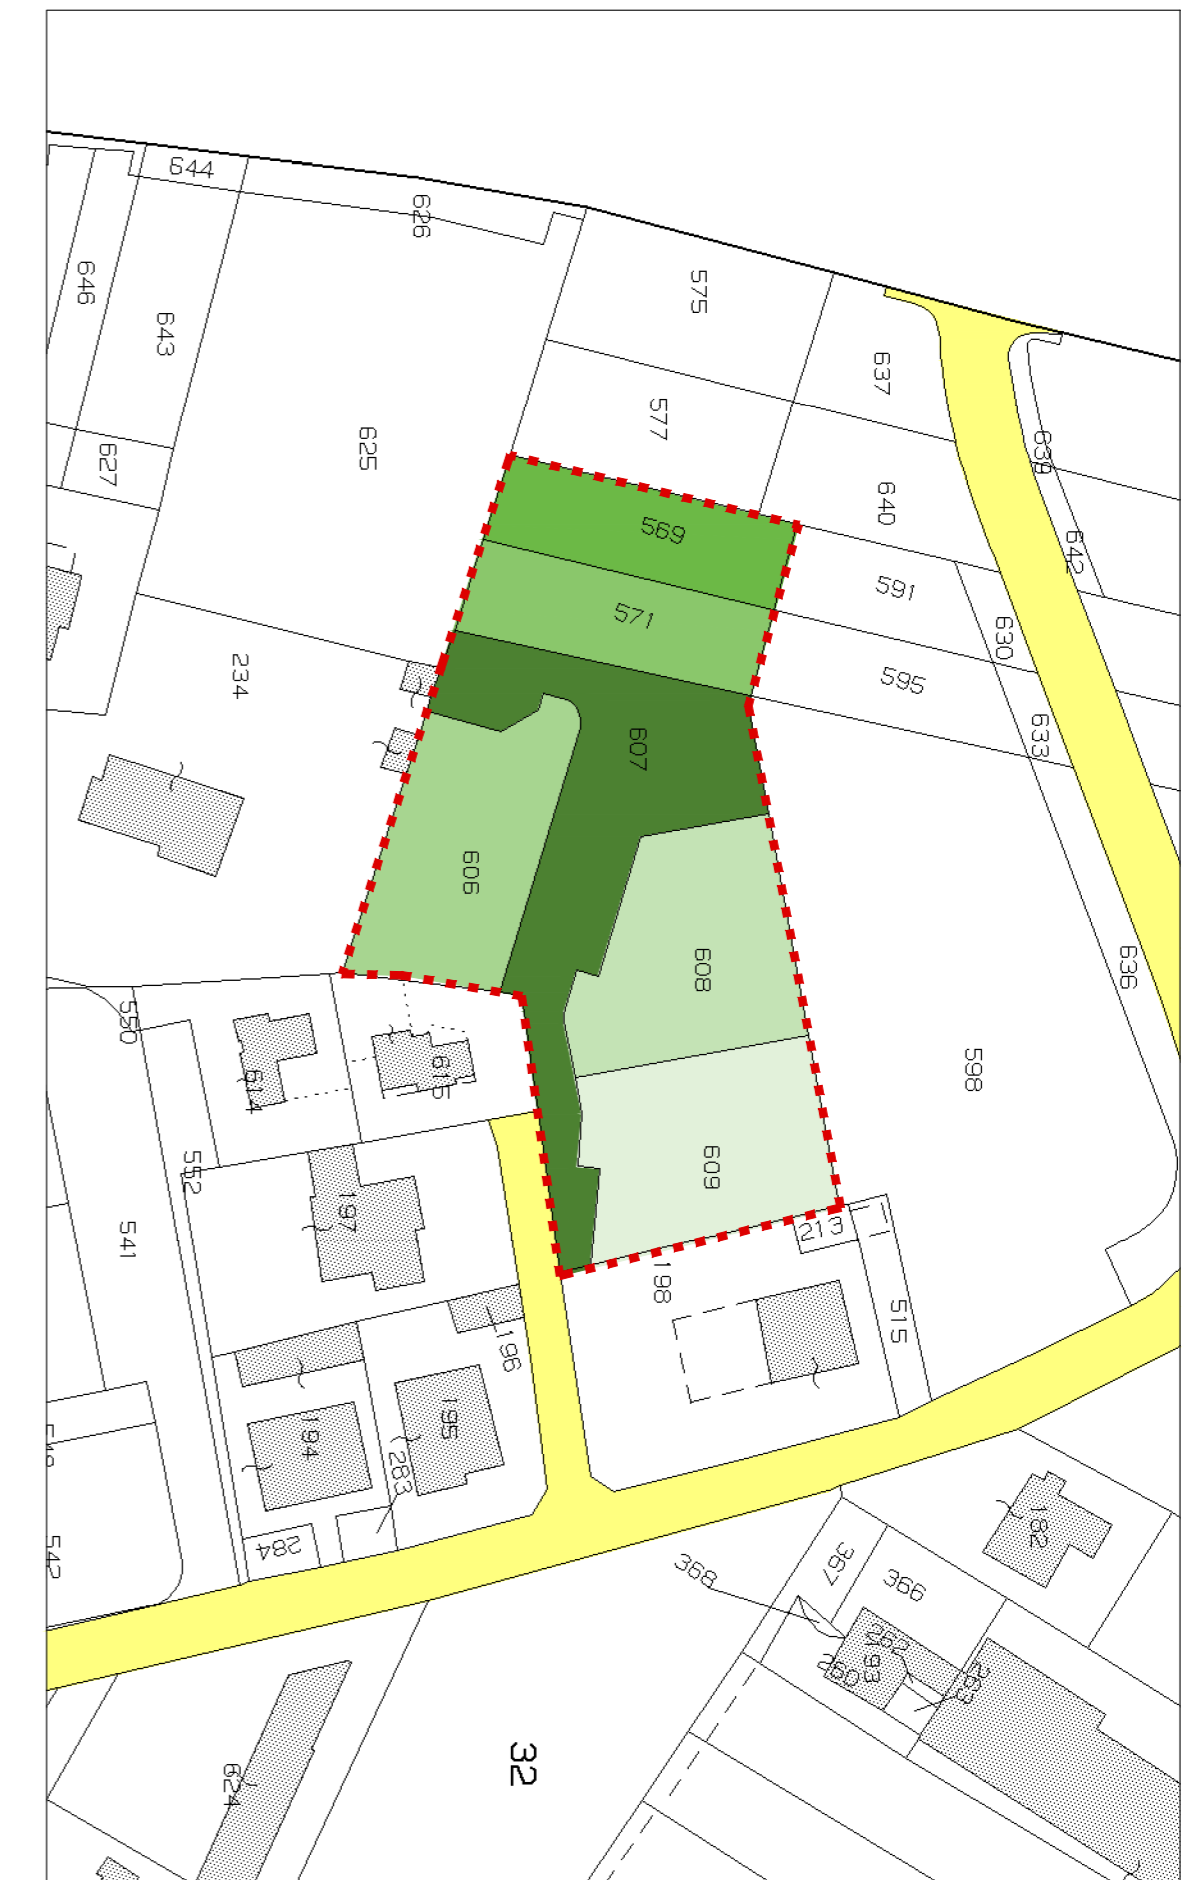

STUDIO TECNICO TEL. 0445 872551
 DOTT. ARCH. ANDREA PEGORARO _____ ZUGLIANO VIA E.FERMI

PROVINCIA DI VICENZA COMUNE DI ZUGLIANO DATA: NOV 2014

Piano di Lottizzazione

"Maculan - Zoppello"

sito nella frazione di Centrale

SCALA: 1:1000

2

TAVOLA

ELABORATO: ELENCO DITTE

il progettista

integrazione n.1

il collaboratore esterno

proprietà	mapp.	sup.	qualità	classe	R.D.	R.A.	dati derivati
pegoraro angelina (6/8) zoppello francesca (1/8) zoppello mario (1/8)	569	471.00	seminativo arboreo	2°	3.53	1.82	frazionamento del 26/10/2010 n. 299911 .1/2010 in atti dal 26/10/2010 (protocollo n. VI0299911) presentato il 26/10/2010
zoppello francesca	571	537.00	seminativo arboreo	2°	4.02	2.08	frazionamento del 26/10/2010 n. 299911 .1/2010 in atti dal 26/10/2010 (protocollo n. VI0299911) presentato il 26/10/2010
maculan battista	606	785.00	seminativo arboreo	2°	5.88	3.04	frazionamento del 09/11/2011 n. 389995 .1/2011 in atti dal 09/11/2011 (protocollo n. VI0389995) presentato il 09/11/2011
maculan antonio (1/6) maculan battista (2/6) maculan gianantonio (2/6) maculan santa rosa (1/6)	607	1166.00	seminativo arboreo	2°	8.73	4.52	frazionamento del 09/11/2011 n. 389995 .1/2011 in atti dal 09/11/2011 (protocollo n. VI0389995) presentato il 09/11/2011
maculan gianantonio	608	784.00	seminativo arboreo	2°	5.87	3.04	frazionamento del 09/11/2011 n. 389995 .1/2011 in atti dal 09/11/2011 (protocollo n. VI0389995) presentato il 09/11/2011
maculan antonio (1/2) maculan santa rosa (1/2)	609	785.00	seminativo arboreo	2°	5.88	3.04	frazionamento del 09/11/2011 n. 389995 .1/2011 in atti dal 09/11/2011 (protocollo n. VI0389995) presentato il 09/11/2011

planimetria
scala 1:1000