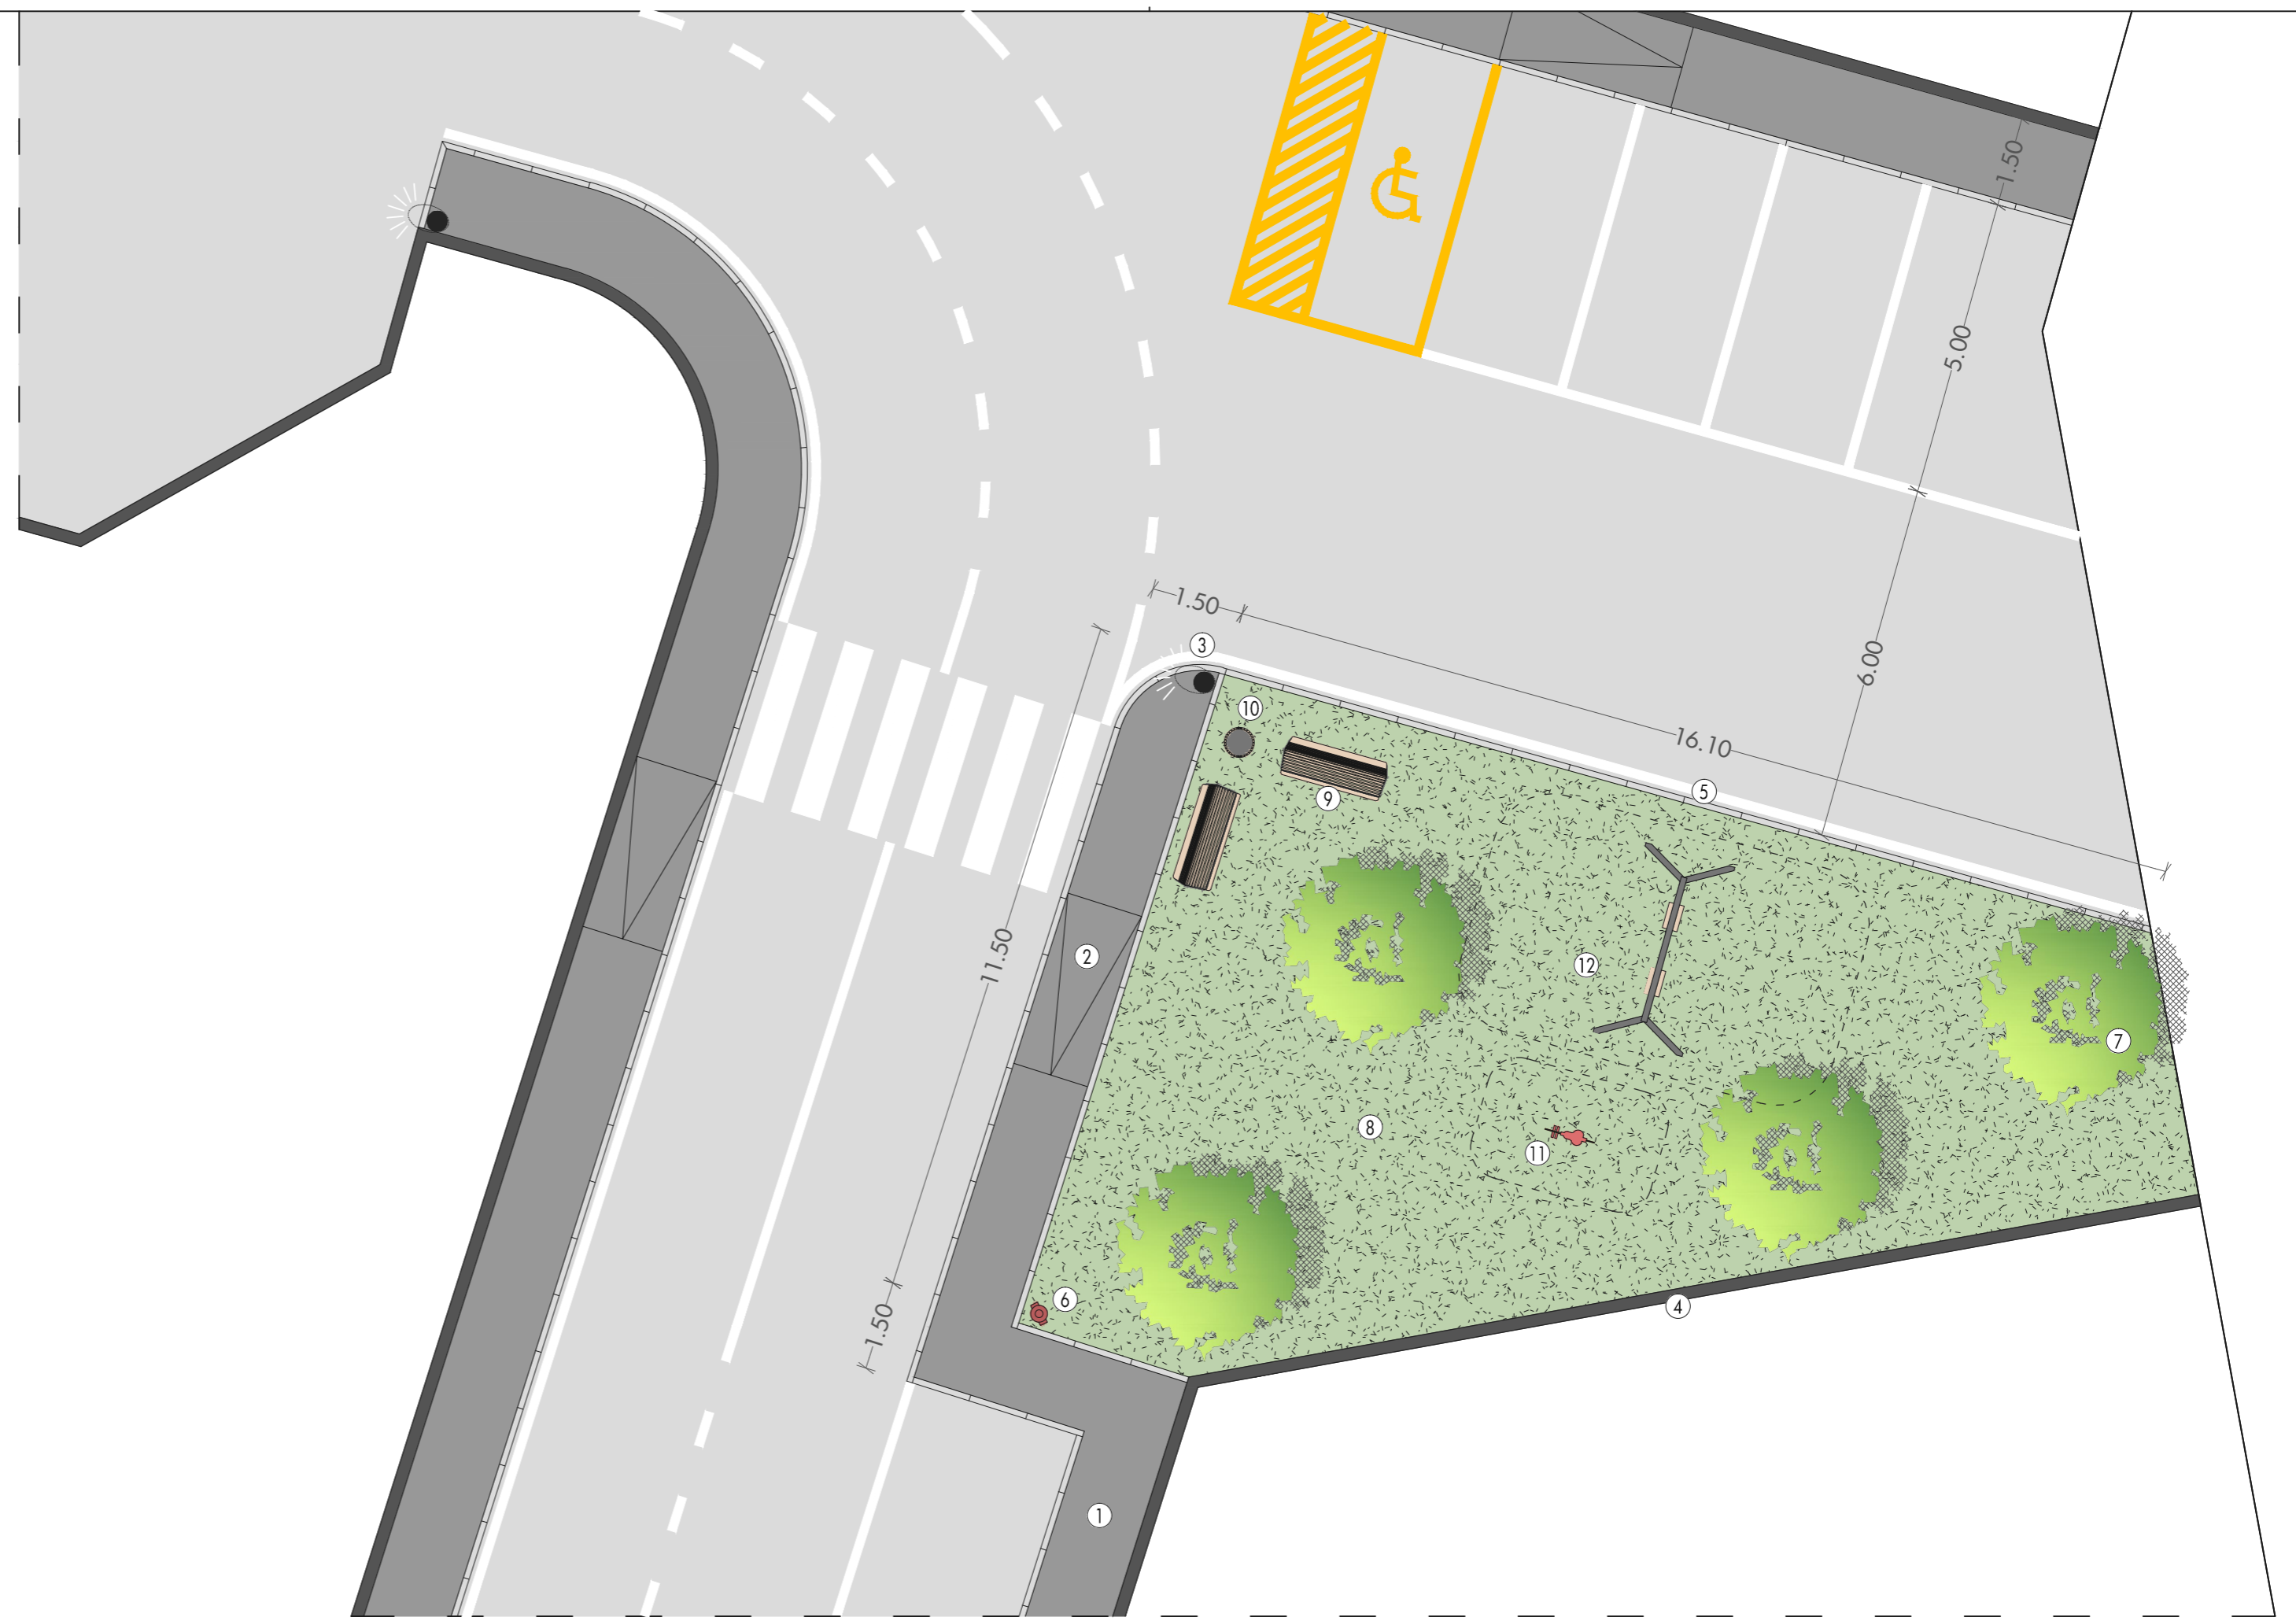

Piano di Lottizzazione
"Maculan - Zoppello"
 sito nella frazione di Centrale

SCALA: 1:100

6.1
 TAVOLA

ELABORATO: PARTICOLARE AREA A VERDE

il progettista

integrazione n.1

il collaboratore esterno

planimetria
 scala 1:100

legenda

1	marciapiede con profilo in cls	7	vegetazione di mascheramento
2	rampa per disabili p: 5.0%	8	tappeto erboso
3	pali illuminazione pubblica	9	panchina ditta metalco mod. sculpture
4	mura in cls su lotto privato	10	cestino ditta metalco mod. ala-wood
5	profilo in cls a delimitazione area a verde	11	gioco a molla ditta pozza
6	idrante	12	altalena ditta pozza