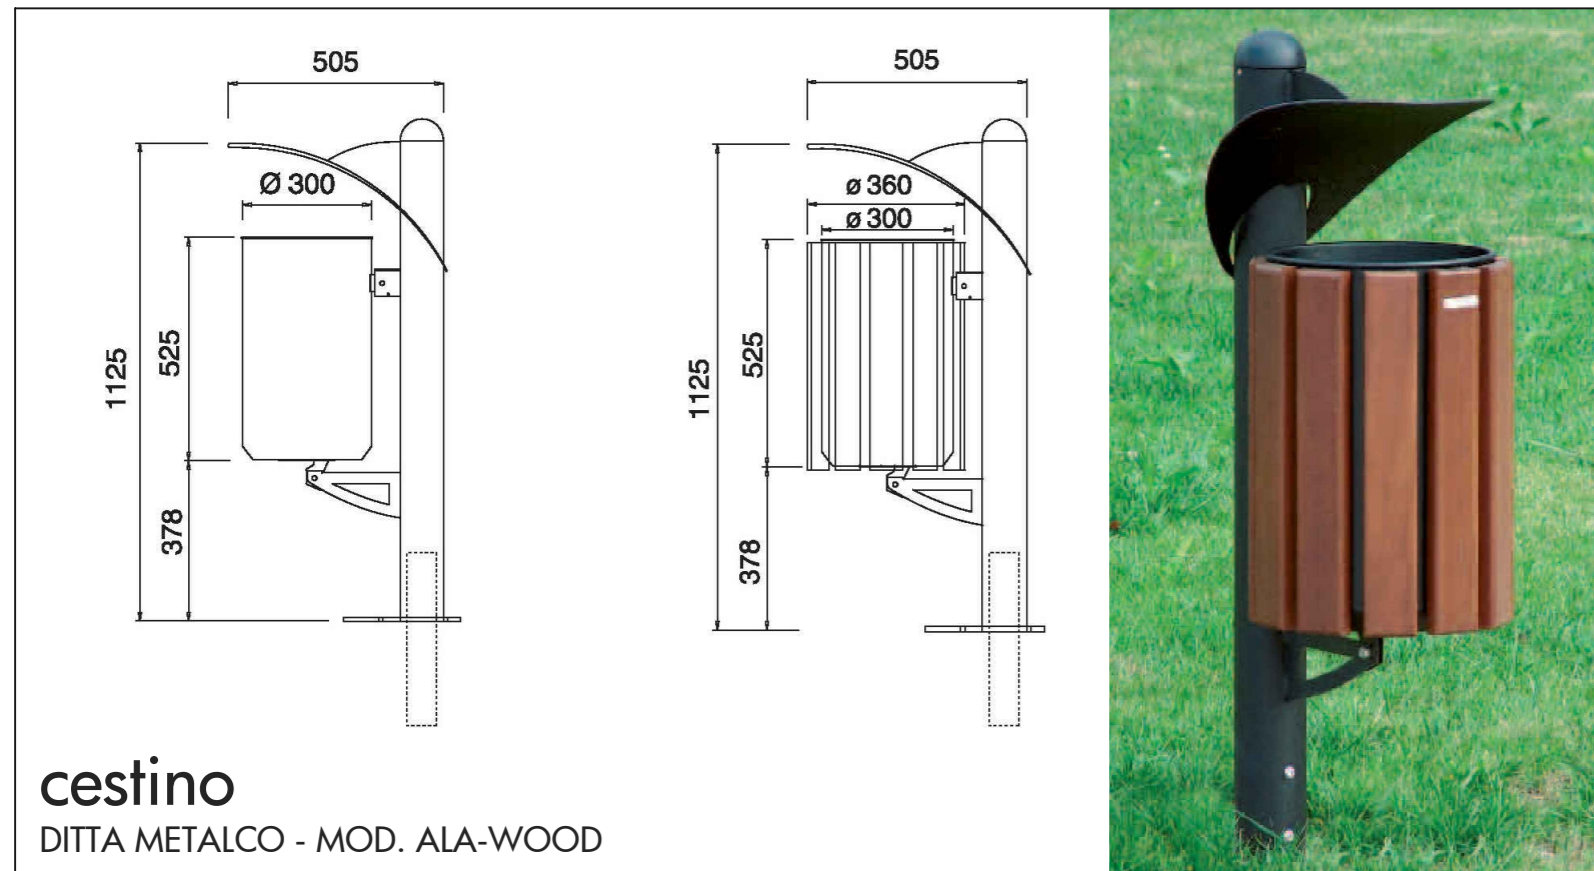

Piano di Lottizzazione
"Maculan - Zoppello"
 sito nella frazione di Centrale

SCALA: 1:100

6.1
 TAVOLA

ELABORATO: PARTICOLARE AREA A VERDE

il progettista

integrazione n.1

il collaboratore esterno

planimetria
 scala 1:100

legenda

1	marciapiede con profilo in cls	7	vegetazione di mascheramento
2	rampa per disabili p: 5.0%	8	tappeto erboso
3	pali illuminazione pubblica	9	panchina ditta metalco mod. sculpture
4	mura in cls su lotto privato	10	cestino ditta metalco mod. ala-wood
5	profilo in cls a delimitazione area a verde	11	gioco a molla ditta pozza
6	idrante	12	altalena ditta pozza